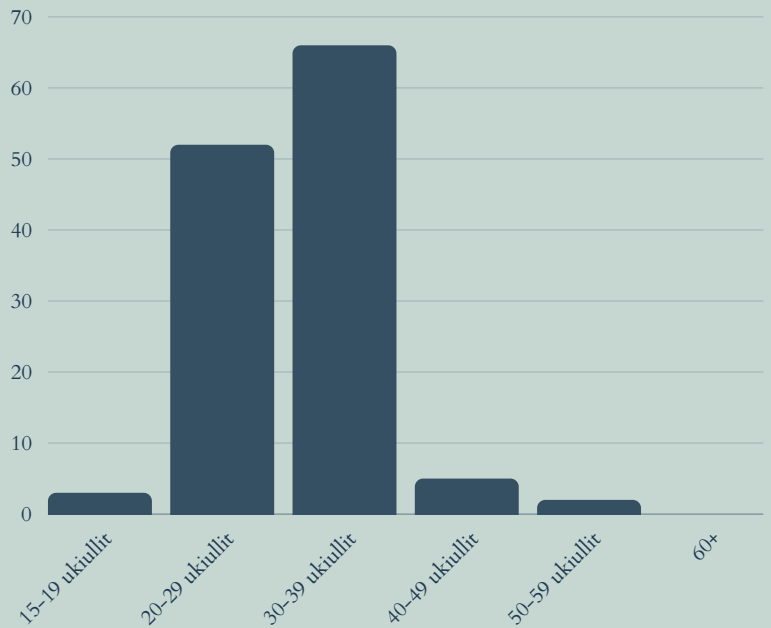

UKIOQATIGIIAAT

Alliamut katsorsarneqartussatut innersuunneqarsimasartuni ukioqatigiiaat tassaapput 20-niit 29-nut ukiullit, taakkunani 52-it innersuunneqarsimapput, aammali 30-niit 39-nut ukiullit, taakkunani 66-it innersuunneqarsimallutik.