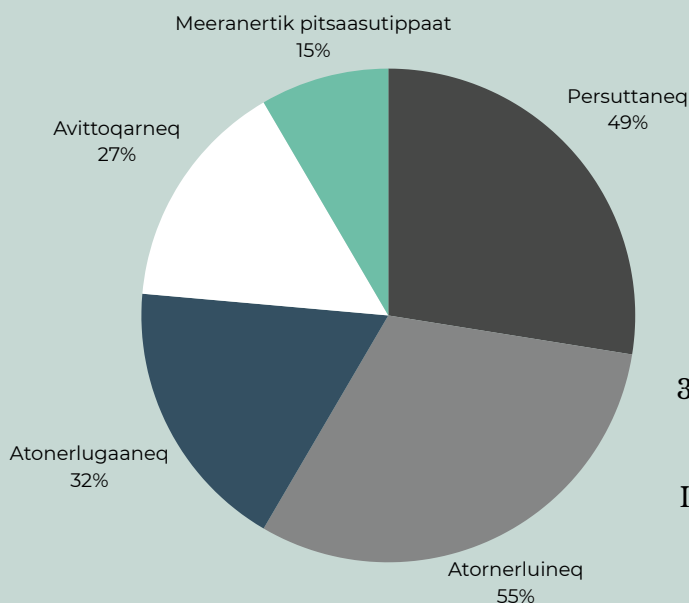

PERORIARTORNEQ

2023-mi Alliami katsorsartinnissamut innersuunneqartut amerlanerpaartaat, meeraanermi imaluunniit piffissap ingerlanerani persuttaanermik, atornerluinermik, kinguaassiuutitigut atornerluinermik imaluunniit avittoqarneranik nalaataqartarsimapput.

Taakkunannga arlallit namminneq misigisarsimavaat imaluunniit qanigisaasa arlaat taama pineqartarsimallutik.

49%-iisa meeraanermi persuttaanermik misigisaqarsimanertik oqaluttuaat.

55%-ii atornerluinermik nalaataqarsimanerarpup.

32%-iisa kinguaassiuutitigut atornerlugaaneq misigisimavaat.

27%-iisa avittoqarnera misigisimavaat.

Innersuunneqartut arlallit qulaani taaneqartut arlariissillugit misigisarsimavaat.

Innuttaasut innersuunneqartut 15%-ii meeraanertik pitsaasuusimanerarlugu naliliisimappup.