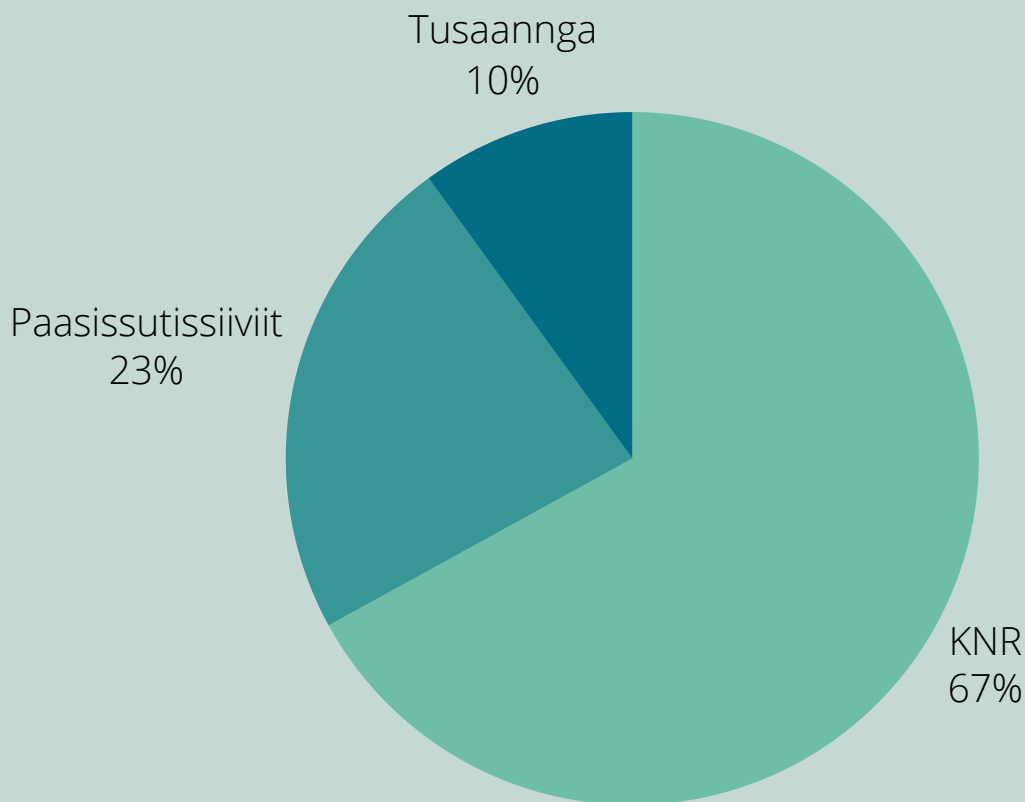

ALLIAQ PILLUGU ILISIMASAQARNEQ

2023-mi katsorsaanissamik neqeroorutip ilisimaneqarnerunissaanik siunertalimmik immikkut ukkatarinnittoqarpoq, matumani radiukkut, isiginnaarutikkut aamma KNR-TV-kkut allagarsiussat naatsut saqqummiunneqartarlutik. Taakkua saniatigut quppersagaaqqat paasissutissallu allat kommunit, politeeqarfinnut, paaqqinniffinnut aamma suleqatigisartakkanut allanut attuumassuteqartunut agguanneqarput.

Isumaginninnermut Aqutsisoqarfiup innuttaasunut neqeroorutigisartagaanut allanut Alliaq pillugu paasissutissiisarnerit annertusipput, taamaalilluni ilisimaneqarneq siammarneqarpoq.

Innuttaasut Alliamut saaffiginnittartut annerusumik KNR aqutugalugu neqeroorummik ilisimasaqalersimanagerartarput.

Alliamik ilisimasaqalerneq ima agguataarneqarpoq, 104-t KNR-ikkut paasisimavaat aamma 29-t paasissutissiiviit allat aqutugalugit tusarsimallugu, assersuutugalugu 17-it Tusaannga aqutugalugu aamma 29-t paasissutissiiviit allat aqutugalugit tusagaqarsimapput kiisalu ilaqquttat, qimarnguiit, ikinngutit, ilaqquttat nalunngisallu aqutugalugit paasisaqarsimallutik.