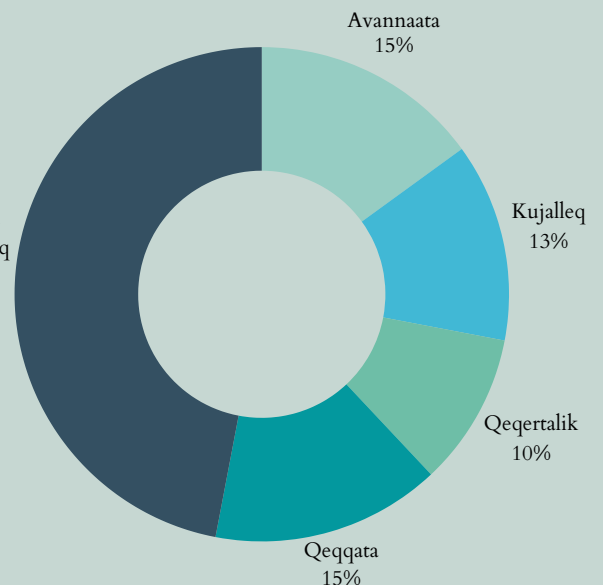

NAJUGAQ

Innersuunneqarsimasut amerlanersaat 77-it Kommuneqarfik Sermersuuminngaanneersuupput, Qeqqata Kommunianeersut 24-usut tulliullutik aammalu Kommune Kujallermeersut 22-ullutik, Avannaata Kommunianit 24-t kiisalu Kommune Qeqertalimmiit 17-it innersuunneqarsimallutik. Agguataarinerit taamaaginnarput, tassa innersuunneqartut affangajaat Kommuneqarfik Sermersuuminngaanneersuusalutik. Matumani 2023-mi Nunatsinni innuttaasut 43 %-ii Kommuneqarfik Sermersuumi najugaqartuuneri eqqarsaatigineqartariaqarpoq. Qeqqata Kommunianit innersuunneqartut malunnartumik amerleriaateqarput, 2022-imi aqqaneqsisamaagamik 2023-milu 24-ullutik.