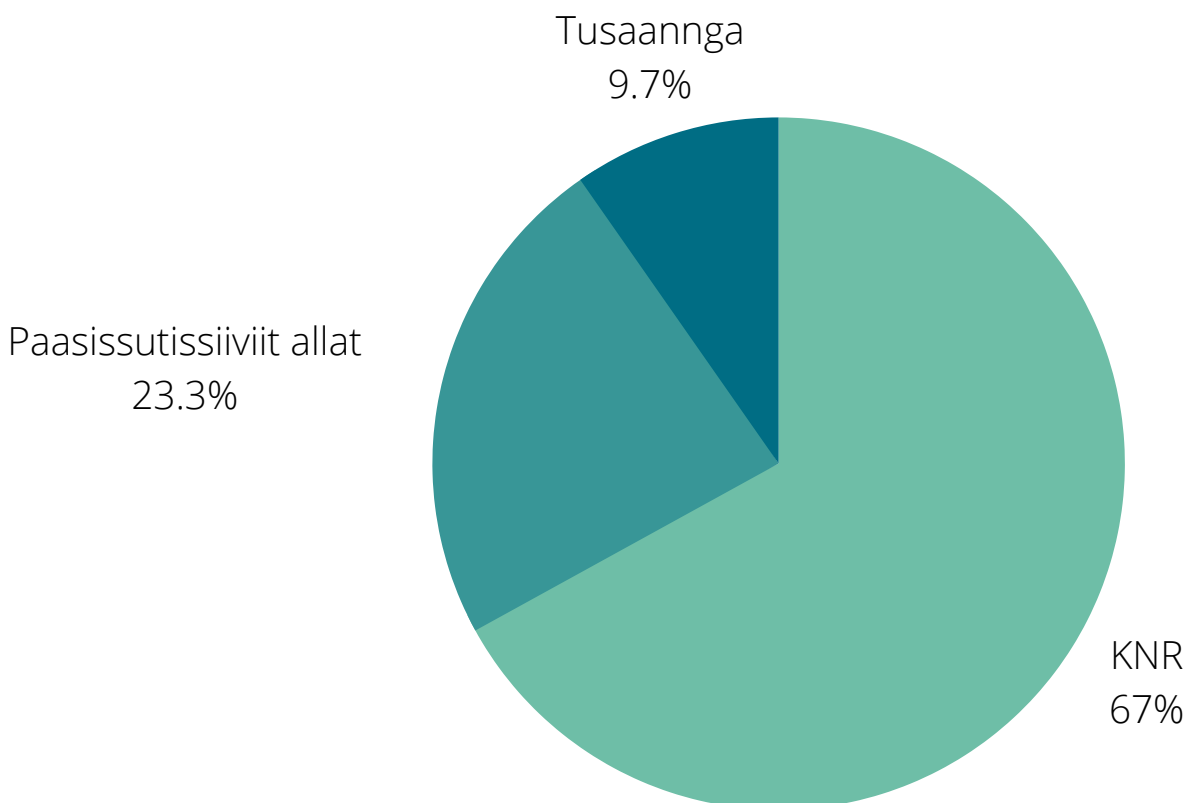

Alliaq pillugu ilisimasaqarneq

2022-mi katsorsaanissamik neqeroorummut ilisimasaqarnerup annertusineqarnissaa immikkut aallunneqareerpoq, matumani radio- TV aamma allagarsiilluni ilanngussat naatsut KNR-ikkut saqqummiunneqartarnikuullutik.

Taakkua saniatigut quppersagaaqqat paasissutissiisutillu allat kommunitut, paaqqinnittarfinnut illuatunginullu attuumassuteqartunut allanut agguanneqarput. Tamatuma ilutigisaanik neqoorutinik allanik peqarpoq, Isumaginninnermut Aqutsisoqarfik aqputigalugu innuttaasunut neqeroortigineqartartunik, Alliaq pillugu annertunerusumik ilisimatitsinermik pilersitsisuusut taakkulu ilisimasaqarnerup qaffanneranut sunniuteqarput.

Innuttaasut Alliamut saaffiginnittartut, neqeroortut pillugu pingaarnertut KNR aqputigalugu tusagaqarsimapput. Taakkua ima agguataarneqarput, KNR aqputigalugu 69-it neqeroorummik aamma 34-t paasissutissiivit allat aqputigalugit tusagaqarsimapput, assersuutigalugu Alliaq pillugu Tusaannga aqputigalugu quliullutik kiisalu ilaqutariit illui, qimarnguiit kiisalu ikinngutit, ilaqtat nalunngisallu.